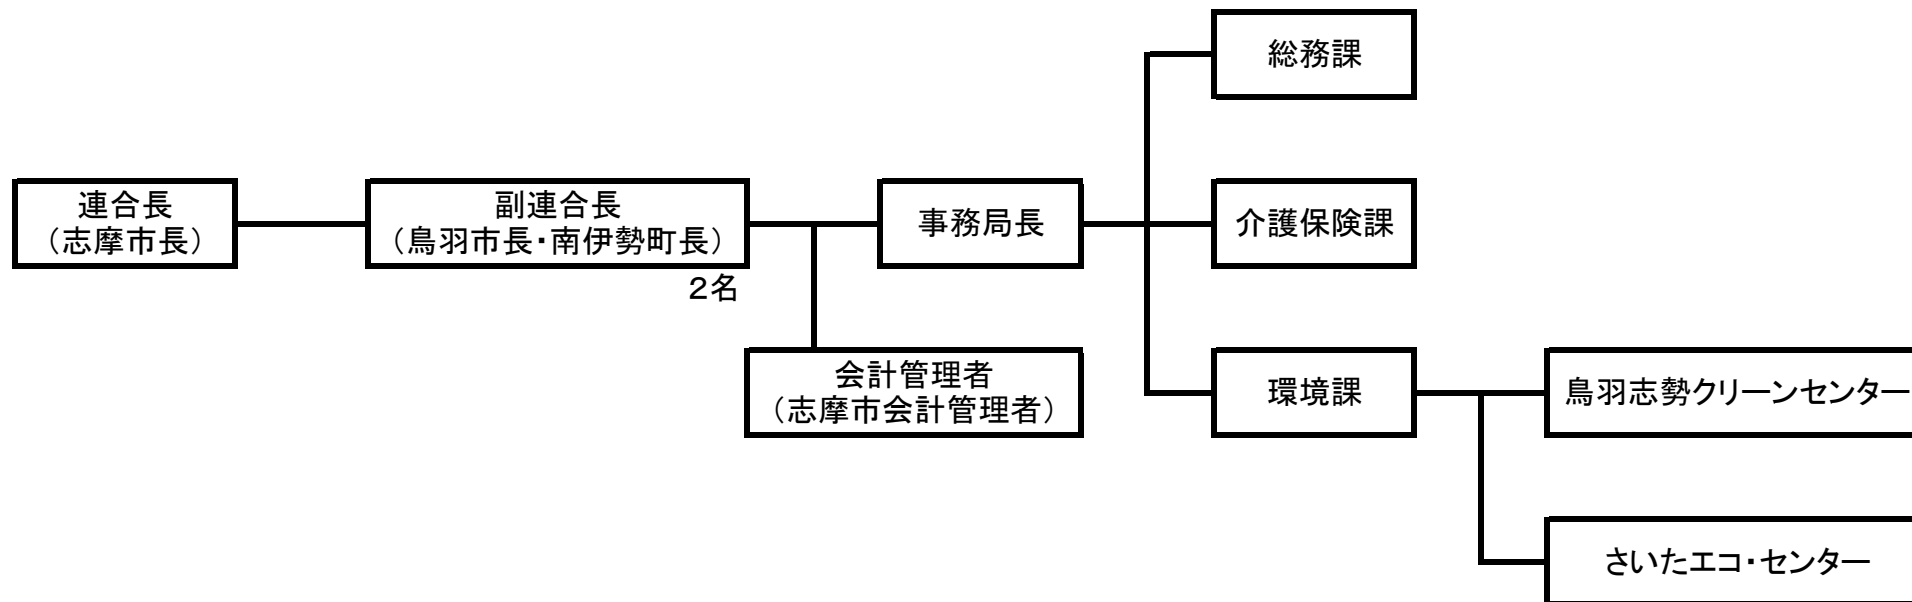

鳥羽志勢広域連合組織構成図(平成23年4月現在)

議 会
(構成市町議会選出) 14名

選 挙 管 理 委 員 4名

監 査 委 員 2名